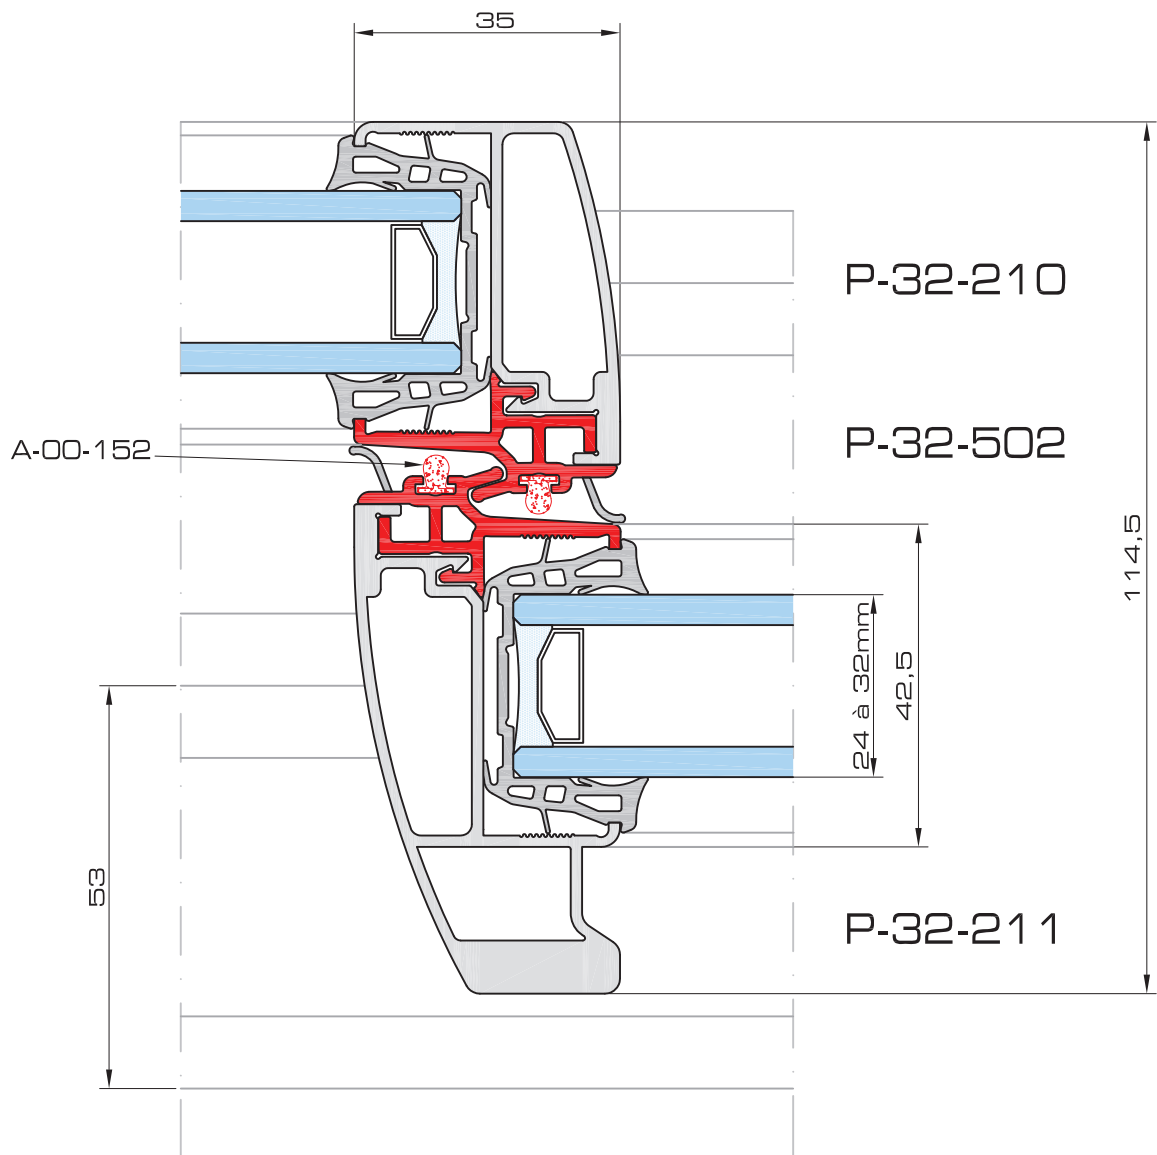

Pegase P32

doorsneden • coupes • sections

Firma PLASTIXAL Kofakowski Mariusz

System:

Pegase P-32

Skala:

1:1

Data:

2014-04-03

Nazwa rysunku:

Muster "cieply"

Strona:

37

35

147 114

35

Nazwa rysunku:

Muster "ciepły"

Strona:

39

Firma PLASTIXAL Kofakowski Mariusz

System:

Pegase P-32

Skala:

1:1

Data:

2014-04-03

Nazwa rysunku:

Muster "cieply"

Strona:

40