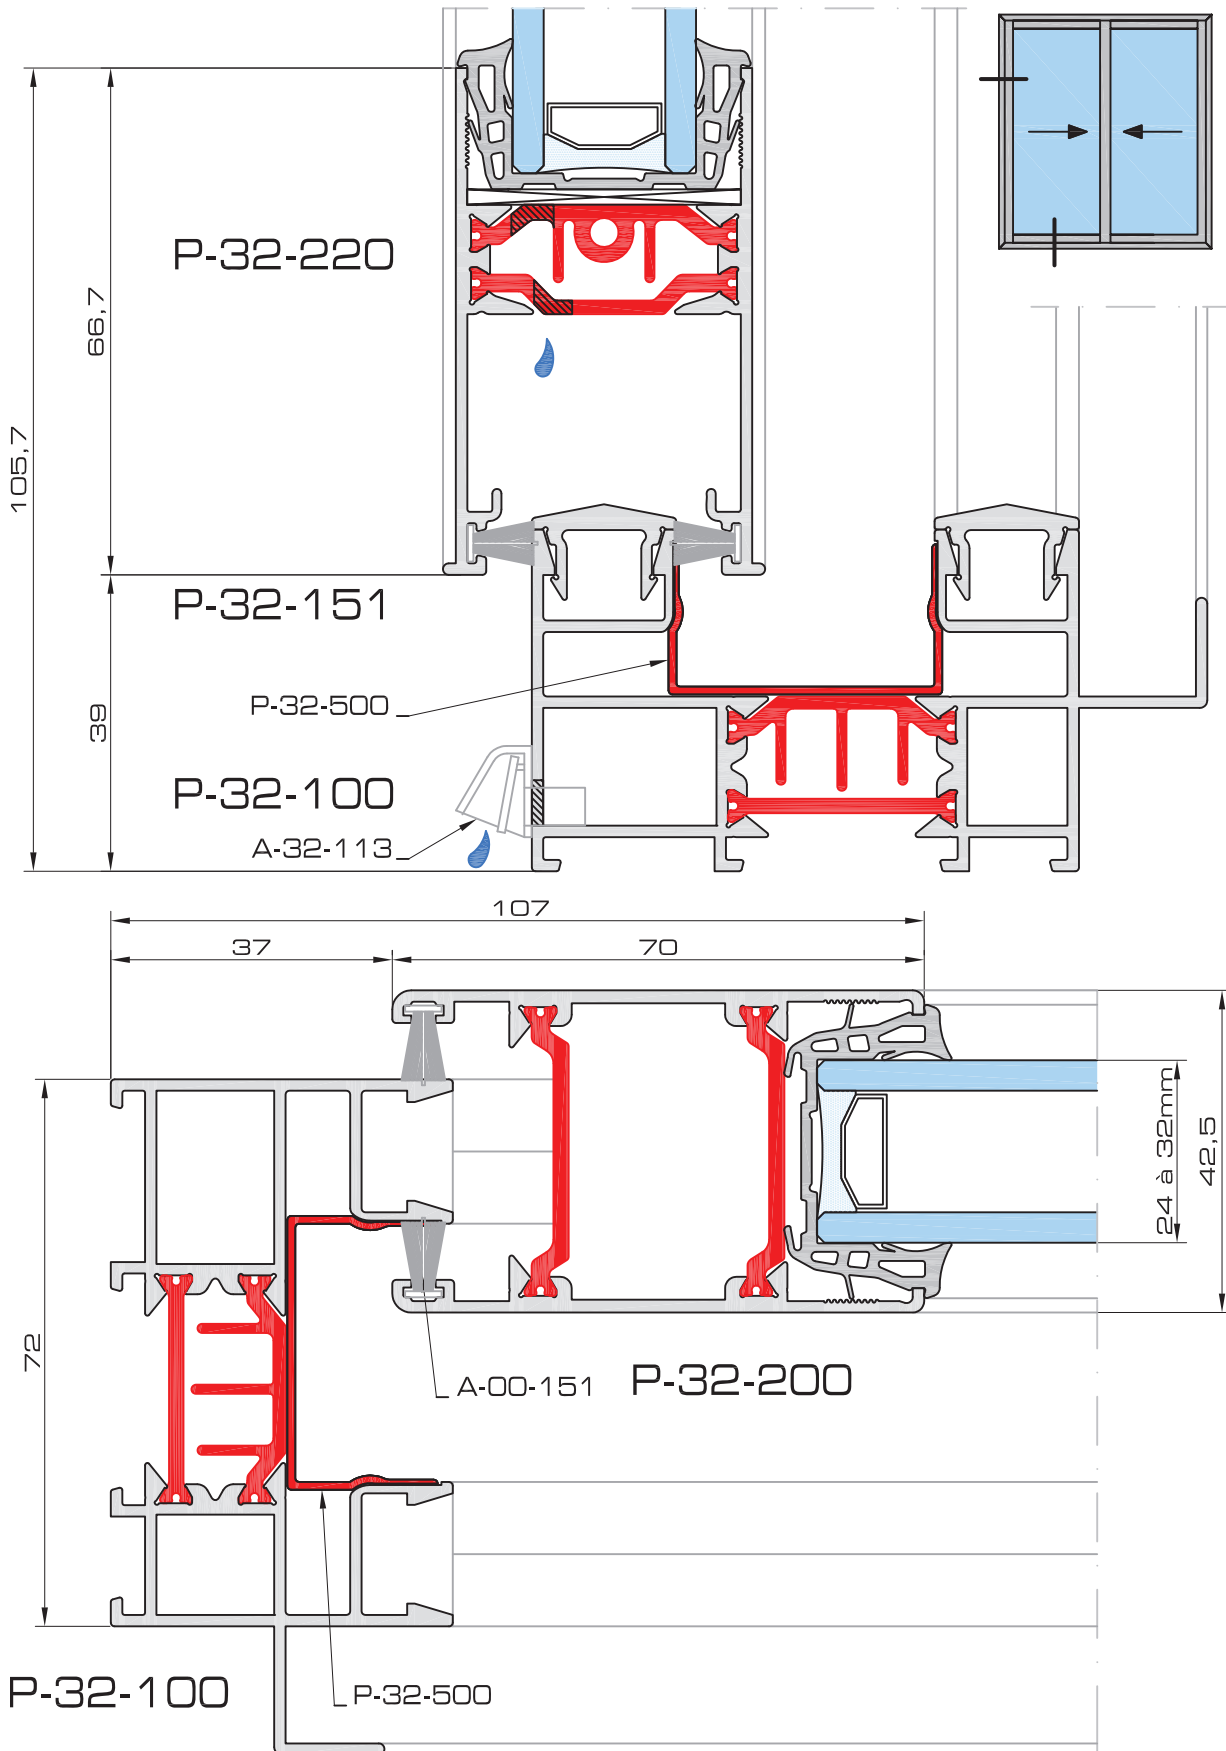

Pegase P32

doorsneden • coupes • sections

Firma PLASTIXAL Kofakowski Mariusz

System:

Pegase P-32

Skala:

1:1

Data:

2014-04-03

Nazwa rysunku:

Muster "cieply"

Strona:

37

35

147 114

35

Nazwa rysunku:

Muster "ciepły"

Strona:

39

Firma PLASTIXAL Kofakowski Mariusz

System:

Pegase P-32

Skala:

1:1

Data:

2014-04-03

Nazwa rysunku:

Muster "cieply"

Strona:

40