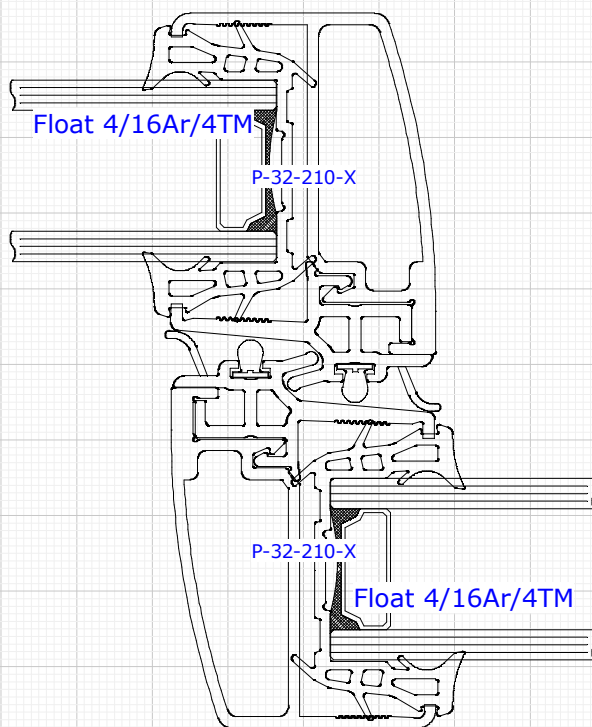

2014-04-03

Nazwa rysunku:

Muster "cieply"

Strona:

37

35

147 114

35

Nazwa rysunku:

Muster "ciepły"

Strona:

39

Firma PLASTIXAL Kofakowski Mariusz

System:

Pegase P-32

Skala:

1:1

Data:

2014-04-03

Nazwa rysunku:

Muster "cieply"

Strona:

40