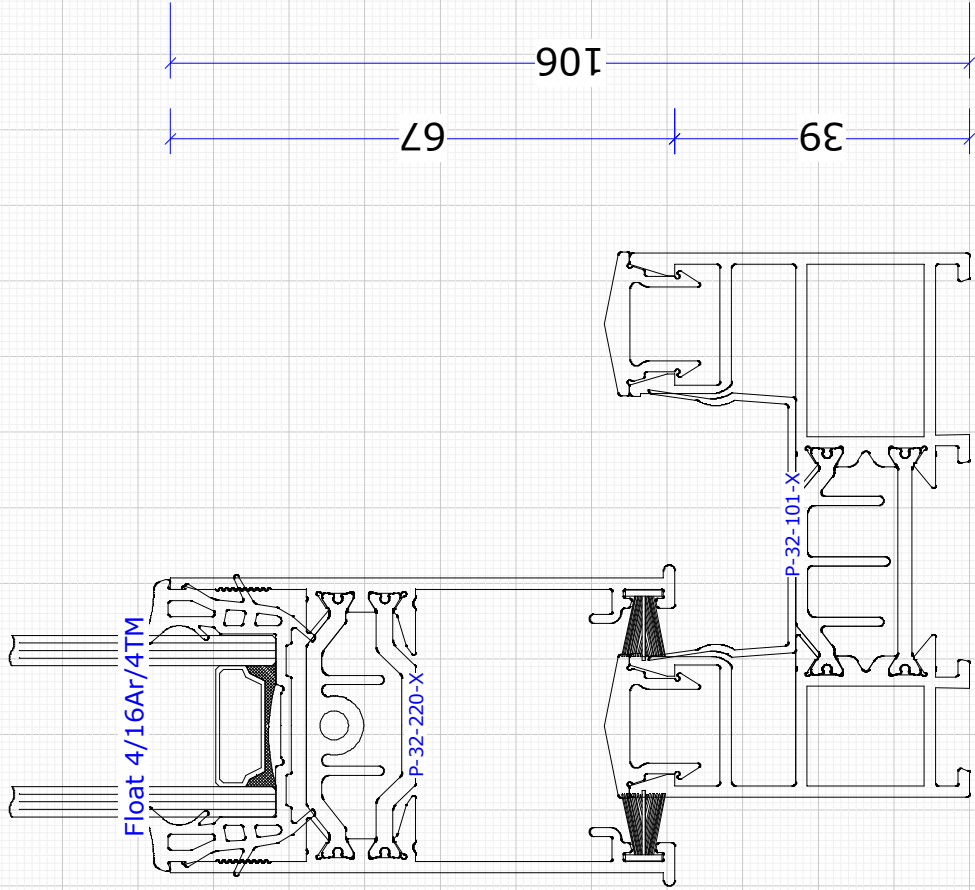

2014-04-03

Nazwa rysunku:

Muster "cieply"

Strona:

37

35

147 114

35

35

Firma PLASTIXAL Kołakowski Mariusz

System:

Pegase P-32

Skala:

1:1

Data:

2014-04-03

Nazwa rysunku:

Muster "ciepły"

Strona:

39

Firma PLASTIXAL Kofakowski Mariusz

System:

Pegase P-32

Skala:

1:1

Data:

2014-04-03

Nazwa rysunku:

Muster "cieply"

Strona:

40