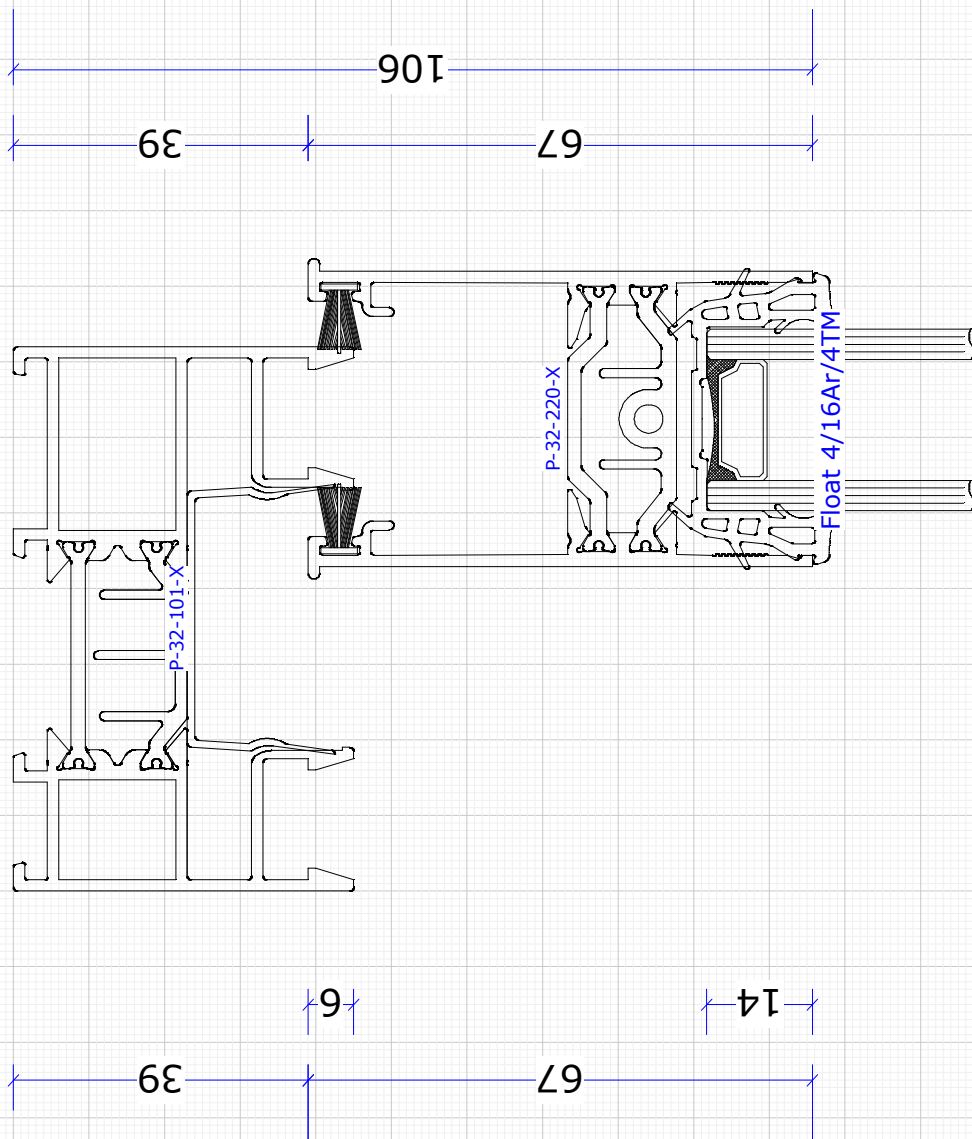

Pegase P32

doorsneden • coupes • sections

Firma PLASTIXAL Kofakowski Mariusz

System:

Pegase P-32

Skala:

1:1

Data:

2014-04-03

Nazwa rysunku:

Muster "cieply"

Strona:

37

35

147 114

35

Nazwa rysunku:

Muster "ciepły"

Strona:

39

Firma PLASTIXAL Kofakowski Mariusz

System:

Pegase P-32

Skala:

1:1

Data:

2014-04-03

Nazwa rysunku:

Muster "cieply"

Strona:

40