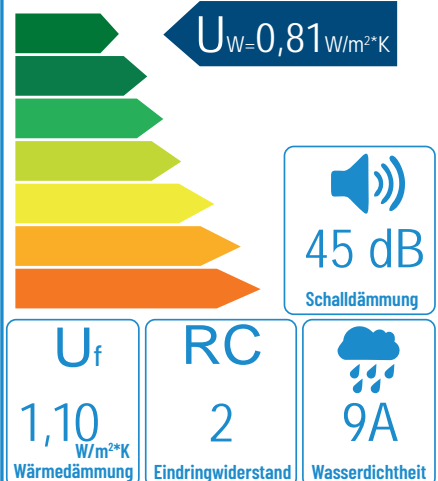

APX 85

VOLLKOMMENE HARMONIE

APX 85 ist ein Sechs-Kammer-System mit überdurchschnittlich guten Wärmedämmeigenschaften. Durch Vergrößerung der Tiefe der Abschnitte und der Anzahl Die Innenkammern sind eine hervorragende Lösung für den Bau energieeffizient. Das System hat ein Dichtung außen und große Kammer mit Stahlverstärkung um Stabilität zu gewährleisten.

VORTEILE

bei der Systemauswahl APX 85

modernes
Design

ausgezeichnete
Wärmedämmung

MERKMALE

- Sechs-Kammer-System
- Einbautiefe: 85 mm
- Außenabdichtung
- Energie-Effizienz
- Wärmedurchgangskoeffizient Profile bis zu $U_f=1,1 \text{ W/m}^2\text{K}$.

MERKMALE

WERTE VON SCHLÜSSELPARAMETERN

Die Werte sind für das Referenzmodell festgelegt, und es kann in einzelnen Implementierungen Unterschiede bei den Indikatoren geben.