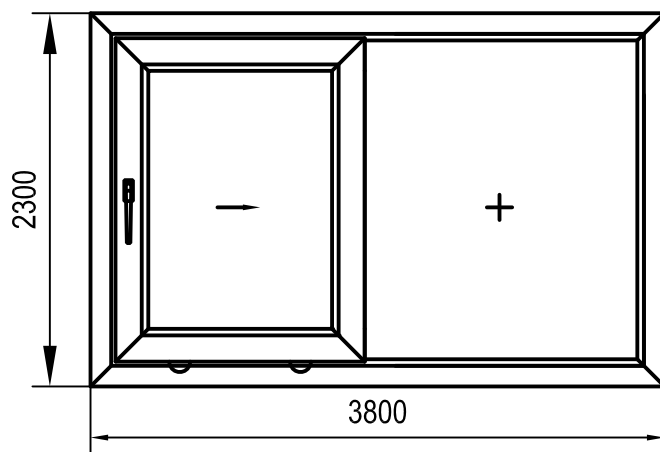

# smart-slide

max. wym. skrzydła

biały

max. wym. drzwi schemat A

kolor

max. wym. drzwi schemat C