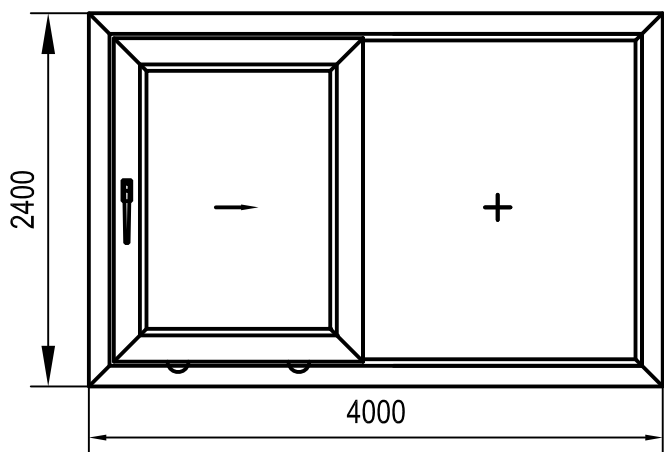

# smart-slide

max. wym. skrzydła

biały

max. wym. drzwi schemat A

kolor

max. wym. drzwi schemat C