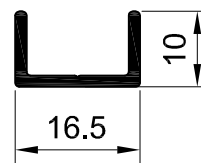

### MRS Moskitiera ramkowa stała

Profil PG MRS  
Profil PG MRSZ

Hmax = 1500 mm  
Lmax = 1500 mm  
Fmax = H x L = 2.25 m<sup>2</sup>

Profil PG MRS z PG/SZ MRS  
Profil PG/SZ MRS

Hmax = 1200 mm  
Lmax = 1200 mm  
Fmax = H x L = 1.44 m<sup>2</sup>

Profil PG MRS z PL MRS

Hmax = 2500 mm  
Lmax = 1600 mm  
Fmax = H x L = 3.75 m<sup>2</sup>

Profil PG/Sz MRS z PL MRS

Hmax = 2300 mm  
Lmax = 1300 mm  
Fmax = H x L = 2.86 m<sup>2</sup>

### Szyny jezdne

Skala 1:1

SZJP-1 MRP

SZJ-1/8 MRP

SZJ-1/10 MRP

SZJ-2 MRP

SZJP-2 MRP