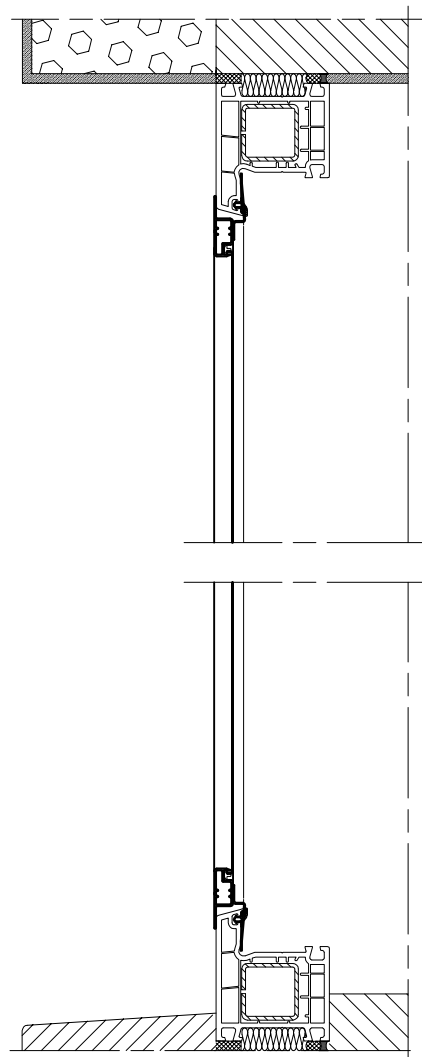

Moskitiery - przykłady zabudowy

Skala 1:4

1 MRS - 01