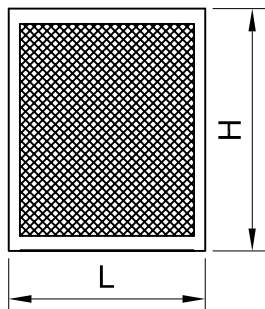

## Maksymalne wymiary moskitier

### MRS Moskitiera ramkowa stała

Profil PG MRS  
Profil PG MRSZ

Hmax = 1500 mm  
Lmax = 1500 mm  
Fmax = H x L = 2.25 m<sup>2</sup>

Profil PG MRS z PG/SZ MRS  
Profil PG/SZ MRS

Hmax = 1200 mm  
Lmax = 1200 mm  
Fmax = H x L = 1.44 m<sup>2</sup>

### MRO Moskitiera ramkowa otwierana

Hmax = 2000 mm  
Lmax = 900 mm  
Fmax = H x L = 2.4 m<sup>2</sup>

Wartości możliwe do uzyskania  
przy zastosowaniu profilu łączącego PL MRO

Hmax = 2500 mm  
Lmax = 1500 mm  
Fmax = H x L = 2.4 m<sup>2</sup>