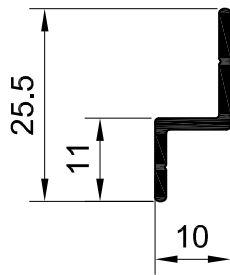

Szyny jezdne

Skala 1:1

SZJP-1 MRP