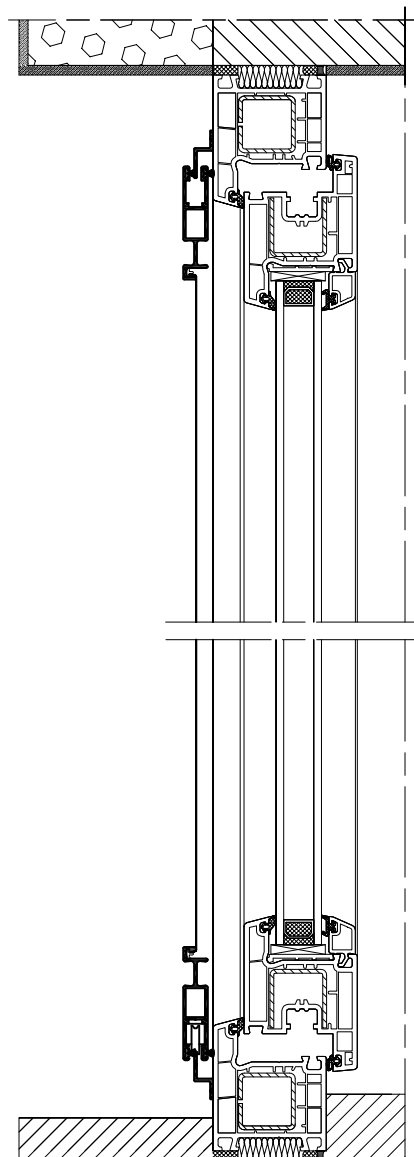

### MRO Moskitiera ramkowa otwierana

Hmax = 2000 mm  
Lmax = 900 mm  
Fmax = H x L = 2.4 m<sup>2</sup>

Wartości możliwe do uzyskania  
przy zastosowaniu profilu łączącego PL MRO

Hmax = 2500 mm  
Lmax = 1500 mm  
Fmax = H x L = 2.4 m<sup>2</sup>

## Moskitiery - przykłady zabudowy

Skala 1:4

9 MRP - 05

## Moskitiery - przykłady zabudowy

Skala 1:4

10 MRP - 05

## Moskitiery - przykłady zabudowy

Skala 1:4

11 MRP - 06