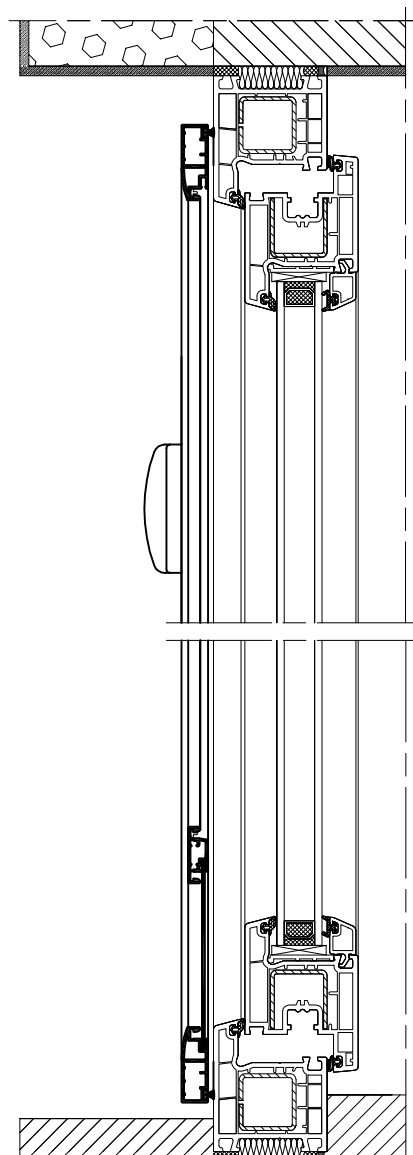

Moskitiery - przykłady zabudowy

Skala 1:4

1 MRO - 01