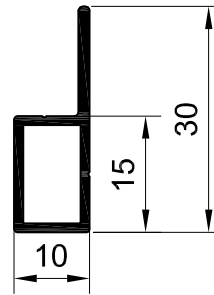

### MRS Moskitiera ramkowa stała

Profil PG MRS  
Profil PG MRSZ

Hmax = 1500 mm  
Lmax = 1500 mm  
Fmax = H x L = 2.25 m<sup>2</sup>

Profil PG MRS z PG/SZ MRS  
Profil PG/SZ MRS

Hmax = 1200 mm  
Lmax = 1200 mm  
Fmax = H x L = 1.44 m<sup>2</sup>

Profil PG MRS z PL MRS

Hmax = 2500 mm  
Lmax = 1600 mm  
Fmax = H x L = 3.75 m<sup>2</sup>

Profil PG/Sz MRS z PL MRS

Hmax = 2300 mm  
Lmax = 1300 mm  
Fmax = H x L = 2.86 m<sup>2</sup>

### MRO Moskitiera ramkowa otwierana

Hmax = 2000 mm  
Lmax = 900 mm  
Fmax = H x L = 2.4 m<sup>2</sup>

Wartości możliwe do uzyskania  
przy zastosowaniu profilu łączącego PL MRO

Hmax = 2500 mm  
Lmax = 1500 mm  
Fmax = H x L = 2.4 m<sup>2</sup>

### Szyny jezdne

Skala 1:1

SZJP-1 MRP

SZJ-1/8 MRP

SZJ-1/10 MRP

SZJ-2 MRP

SZJP-2 MRP