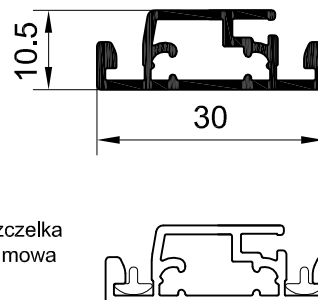

PL MRO

uszczelka gumowa

uszczelka gumowa