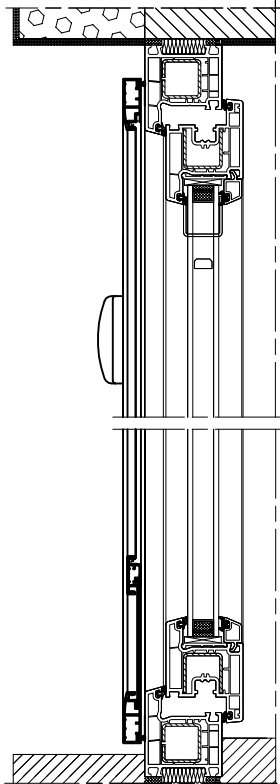

INTRO

Oznaczenie katalogowe systemu

Tytuł rysunku

MKT

Moskitiery - przykłady zabudowy

Piktogram (oznaczenie przekroju)

Skala 1:4

Skala rysunku

1 | MRO - 01

Data aktualizacji

11/2012

MKT / 12

Numer strony

Numer przekroju (zgodny z piktogramem)

Wariant przekroju

1 | MRO - 01

System