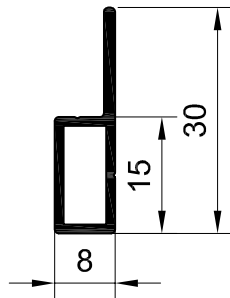

SZJ-1/8 MRP