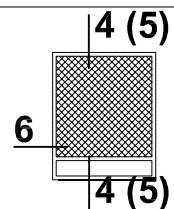

Moskitiery - przykłady zabudowy

Skala 1:4

6 MRO - 02
MRO - 03