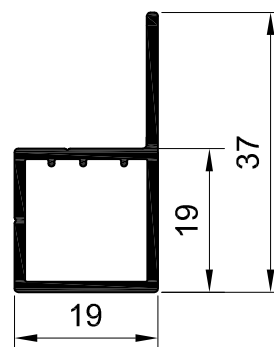

Szyny jezdne

Skala 1:1

Rama

uszczelka
szczotkowa

PG RMRO