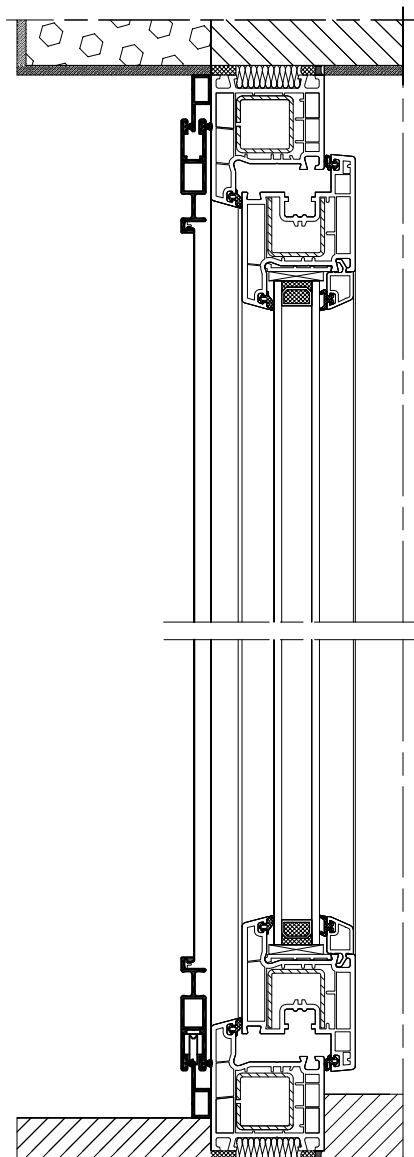

### MRS Moskitiera ramkowa stała

Profil PG MRS  
Profil PG MRSZ

Hmax = 1500 mm  
Lmax = 1500 mm  
Fmax = H x L = 2.25 m<sup>2</sup>

Profil PG MRS z PG/SZ MRS  
Profil PG/SZ MRS

Hmax = 1200 mm  
Lmax = 1200 mm  
Fmax = H x L = 1.44 m<sup>2</sup>

### MRO Moskitiera ramkowa otwierana

Hmax = 2000 mm  
Lmax = 900 mm  
Fmax = H x L = 2.4 m<sup>2</sup>

Wartości możliwe do uzyskania  
przy zastosowaniu profilu łączącego PL MRO

Hmax = 2500 mm  
Lmax = 1500 mm  
Fmax = H x L = 2.4 m<sup>2</sup>

## Moskitiery - przykłady zabudowy

Skala 1:4

6 MRO - 02  
MRO - 03

## Moskitiery - przykłady zabudowy

Skala 1:4

1 MRP - 01