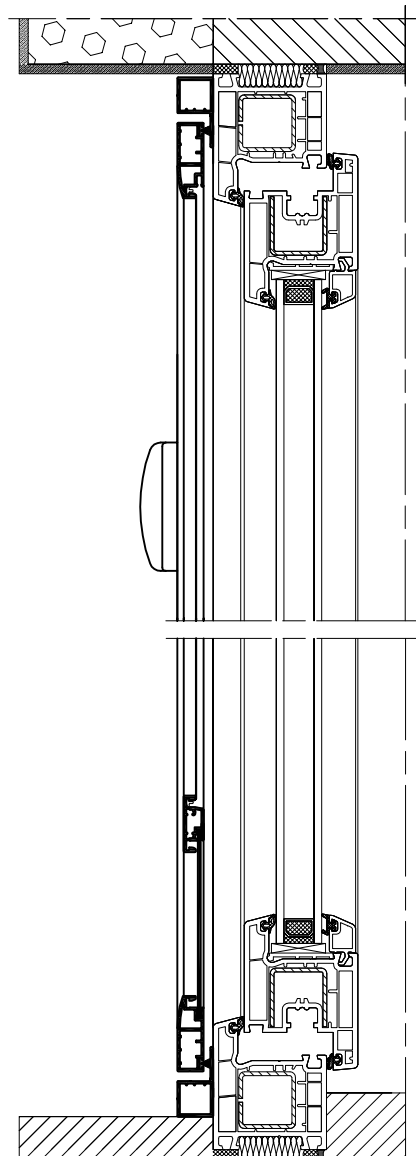

Moskitiery - przykłady zabudowy

Skala 1:4

4 MRO - 02