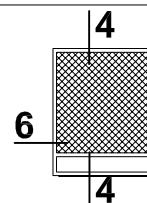

Moskitiery - przykłady zabudowy

Skala 1:4

4 MRO - 02