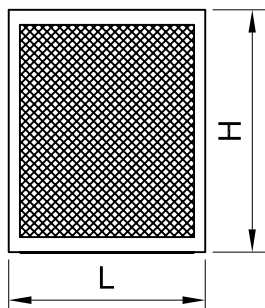

## Maksymalne wymiary moskitier

### MRS Moskitiera ramkowa stała

Profil PG MRS  
Profil PG MRSZ

Hmax = 1500 mm  
Lmax = 1500 mm  
Fmax = H x L = 2.25 m<sup>2</sup>

Profil PG MRS z PG/SZ MRS  
Profil PG/SZ MRS

Hmax = 1200 mm  
Lmax = 1200 mm  
Fmax = H x L = 1.44 m<sup>2</sup>

Profil PG MRS z PL MRS

Hmax = 2500 mm  
Lmax = 1600 mm  
Fmax = H x L = 3.75 m<sup>2</sup>

Profil PG/Sz MRS z PL MRS

Hmax = 2300 mm  
Lmax = 1300 mm  
Fmax = H x L = 2.86 m<sup>2</sup>

### MRO Moskitiera ramkowa otwierana

Hmax = 2000 mm  
Lmax = 900 mm  
Fmax = H x L = 2.4 m<sup>2</sup>

Wartości możliwe do uzyskania  
przy zastosowaniu profilu łączącego PL MRO

Hmax = 2500 mm  
Lmax = 1500 mm  
Fmax = H x L = 2.4 m<sup>2</sup>