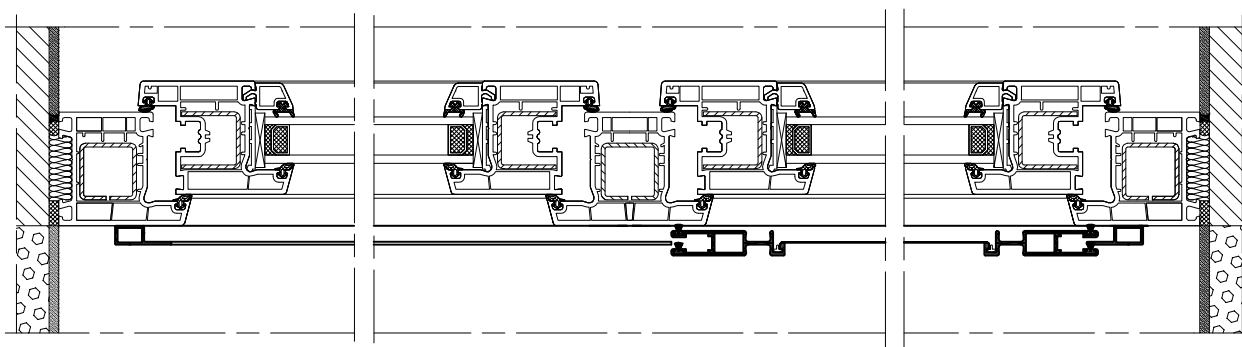

### MRO Moskitiera ramkowa otwierana

Hmax = 2000 mm  
Lmax = 900 mm  
Fmax = H x L = 2.4 m<sup>2</sup>

Wartości możliwe do uzyskania  
przy zastosowaniu profilu łączącego PL MRO

Hmax = 2500 mm  
Lmax = 1500 mm  
Fmax = H x L = 2.4 m<sup>2</sup>

## Moskitiery - przykłady zabudowy

Skala 1:4

9 MRP - 04

## Moskitiery - przykłady zabudowy

Skala 1:4

9 MRP - 05

## Moskitiery - przykłady zabudowy

Skala 1:4

10 MRP - 05