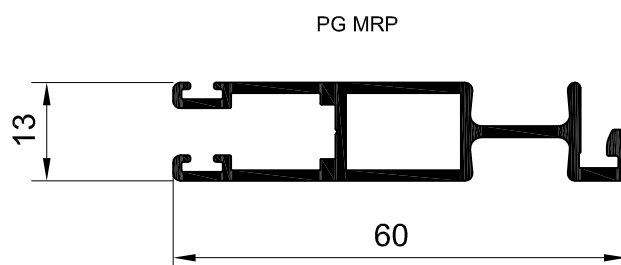

Profile moskitier

Skala 1:1