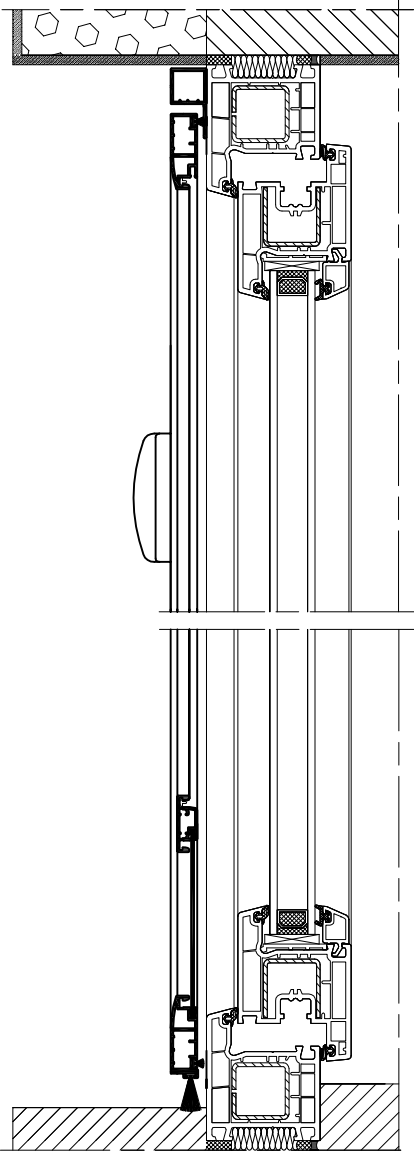

Moskitiery - przykłady zabudowy

Skala 1:4

5 MRO - 03