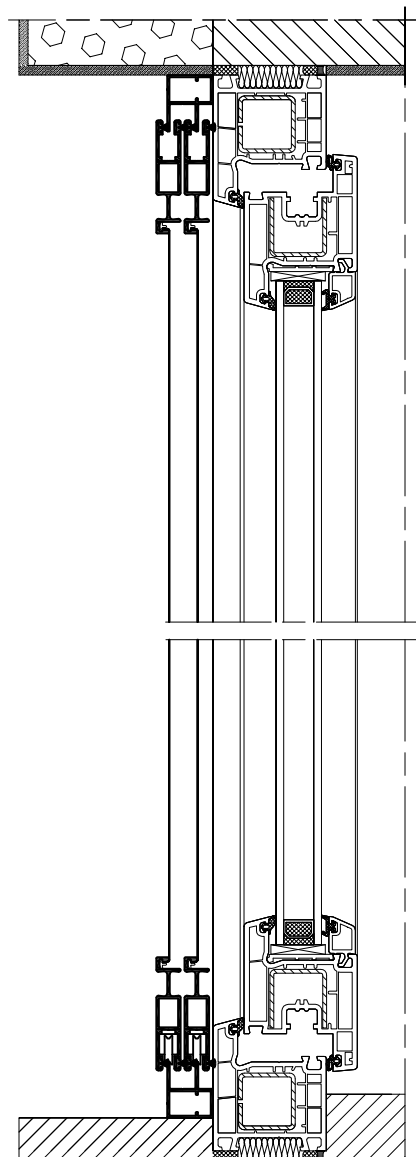

### MRO Moskitiera ramkowa otwierana

Hmax = 2000 mm  
Lmax = 900 mm  
Fmax = H x L = 2.4 m<sup>2</sup>

Wartości możliwe do uzyskania  
przy zastosowaniu profilu łączącego PL MRO

Hmax = 2500 mm  
Lmax = 1500 mm  
Fmax = H x L = 2.4 m<sup>2</sup>

## Moskitiery - przykłady zabudowy

Skala 1:4

3 MRP - 02

## Moskitiery - przykłady zabudowy

Skala 1:4

4 MRP - 02

## Moskitiery - przykłady zabudowy

Skala 1:4

5 MRP - 03