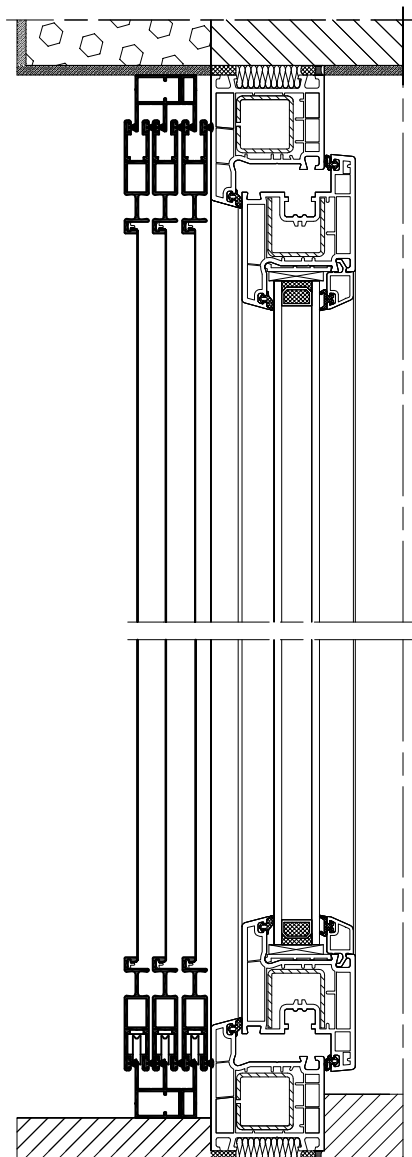

### MRO Moskitiera ramkowa otwierana

Hmax = 2000 mm  
Lmax = 900 mm  
Fmax = H x L = 2.4 m<sup>2</sup>

Wartości możliwe do uzyskania  
przy zastosowaniu profilu łączącego PL MRO

Hmax = 2500 mm  
Lmax = 1500 mm  
Fmax = H x L = 2.4 m<sup>2</sup>

## Moskitiery - przykłady zabudowy

Skala 1:4

5 MRP - 03

## Moskitiery - przykłady zabudowy

Skala 1:4

6 MRP - 03

## Moskitiery - przykłady zabudowy

Skala 1:4

8 MRP - 04