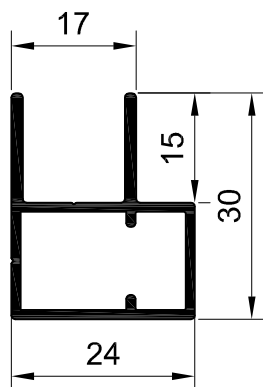

### MRS Moskitiera ramkowa stała

Profil PG MRS  
Profil PG MRSZ

Hmax = 1500 mm  
Lmax = 1500 mm  
Fmax = H x L = 2.25 m<sup>2</sup>

Profil PG MRS z PG/SZ MRS  
Profil PG/SZ MRS

Hmax = 1200 mm  
Lmax = 1200 mm  
Fmax = H x L = 1.44 m<sup>2</sup>

Profil PG MRS z PL MRS

Hmax = 2500 mm  
Lmax = 1600 mm  
Fmax = H x L = 3.75 m<sup>2</sup>

Profil PG/Sz MRS z PL MRS

Hmax = 2300 mm  
Lmax = 1300 mm  
Fmax = H x L = 2.86 m<sup>2</sup>

### MRO Moskitiera ramkowa otwierana

Hmax = 2000 mm  
Lmax = 900 mm  
Fmax = H x L = 2.4 m<sup>2</sup>

Wartości możliwe do uzyskania  
przy zastosowaniu profilu łączącego PL MRO

Hmax = 2500 mm  
Lmax = 1500 mm  
Fmax = H x L = 2.4 m<sup>2</sup>

### Szyny jezdne

Skala 1:1

SZJP-1 MRP

SZJ-1/8 MRP

SZJ-1/10 MRP

SZJ-2 MRP

SZJP-2 MRP