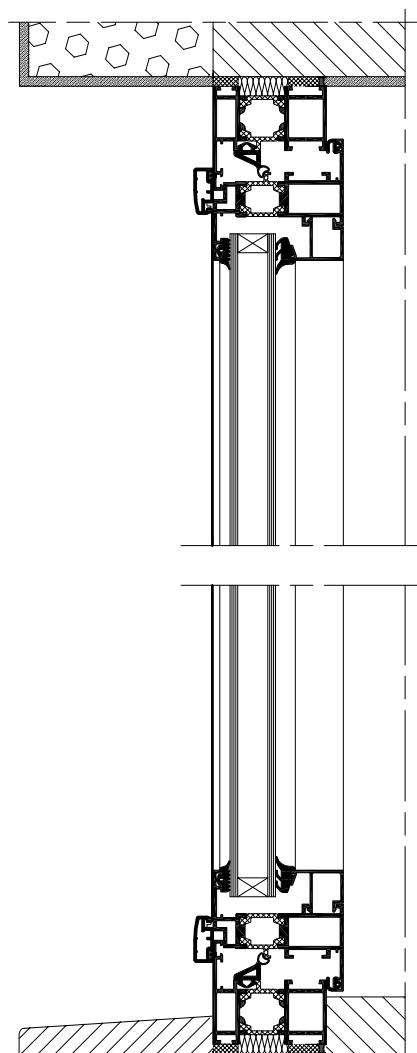

Moskitiery - przykłady zabudowy

Skala 1:4

7 MRS - 03