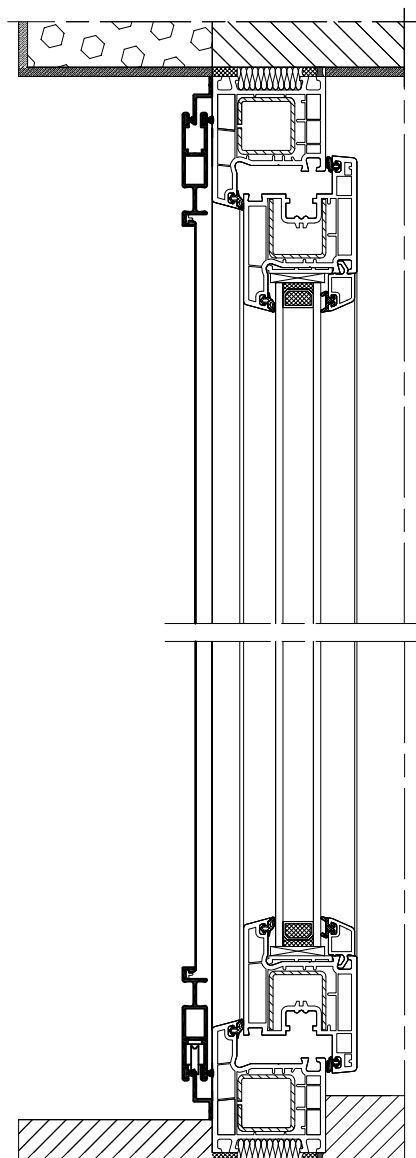

Moskitiery - przykłady zabudowy

Skala 1:4

3 MRP - 02