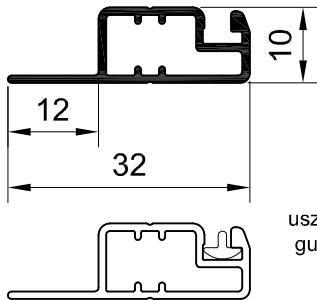

Profile moskitier

Skala 1:1

PG MRS

uszczelka gumowa