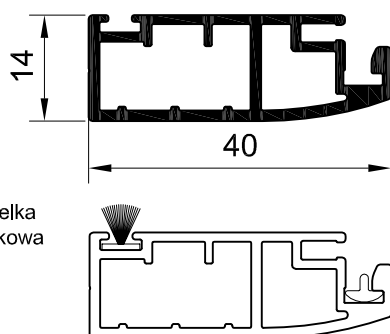

PG MRO

uszczelka szczotkowa

uszczelka gumowa