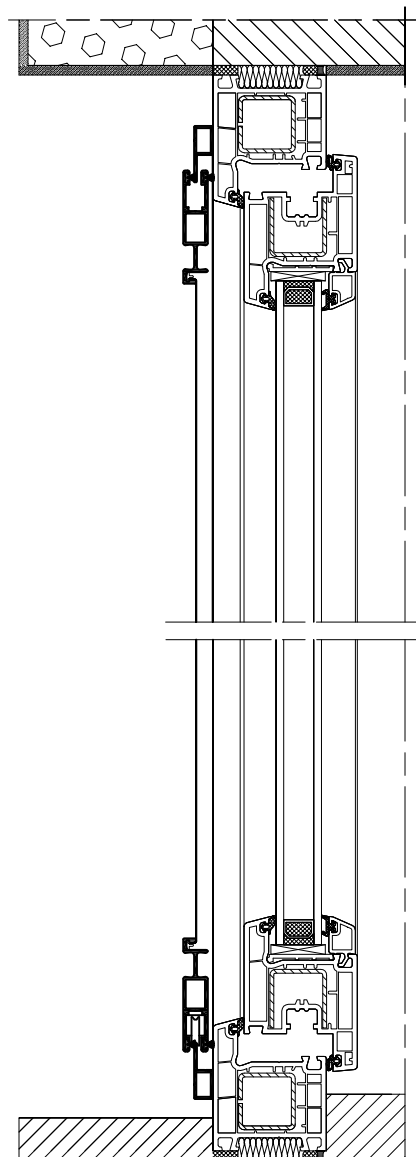

### MRO Moskitiera ramkowa otwierana

Hmax = 2000 mm  
Lmax = 900 mm  
Fmax = H x L = 2.4 m<sup>2</sup>

Wartości możliwe do uzyskania  
przy zastosowaniu profilu łączącego PL MRO

Hmax = 2500 mm  
Lmax = 1500 mm  
Fmax = H x L = 2.4 m<sup>2</sup>

## Moskitiery - przykłady zabudowy

Skala 1:4

8 MRP - 04

## Moskitiery - przykłady zabudowy

Skala 1:4

9 MRP - 04

## Moskitiery - przykłady zabudowy

Skala 1:4

9 MRP - 05