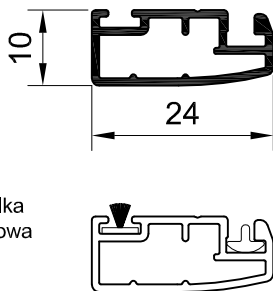

### MRS Moskitiera ramkowa stała

Profil PG MRS  
Profil PG MRSZ

Hmax = 1500 mm  
Lmax = 1500 mm  
Fmax = H x L = 2.25 m<sup>2</sup>

Profil PG MRS z PG/SZ MRS  
Profil PG/SZ MRS

Hmax = 1200 mm  
Lmax = 1200 mm  
Fmax = H x L = 1.44 m<sup>2</sup>

### MRP Moskitiera ramkowa przesuwna

Maksymalne wymiary jednego skrzydła moskitiery

Hmax = 2000 mm  
Lmax = 1500 mm  
Fmax = H x L = 3 m<sup>2</sup>

Wartości możliwe do uzyskania  
przy zastosowaniu profilu łączącego PL MRO

Hmax = 2500 mm  
Lmax = 1700 mm  
Fmax = H x L = 4.25 m<sup>2</sup>

Uwaga:  
Ze względu na ograniczoną długość szyn jezdnych,  
maksymalna szerokość zestawu wynosi 6 m.

## Profile moskitier

Skala 1:1

PG MRS

uszczelka gumowa

PG/SZ MRS

uszczelka szczotkowa

uszczelka gumowa

PG MRSZ