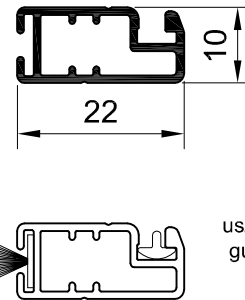

### MRS Moskitiera ramkowa stała

Profil PG MRS  
Profil PG MRSZ

Hmax = 1500 mm  
Lmax = 1500 mm  
Fmax = H x L = 2.25 m<sup>2</sup>

Profil PG MRS z PG/SZ MRS  
Profil PG/SZ MRS

Hmax = 1200 mm  
Lmax = 1200 mm  
Fmax = H x L = 1.44 m<sup>2</sup>

Hmax = 2500 mm  
Lmax = 1700 mm  
Fmax = H x L = 4.25 m<sup>2</sup>

Uwaga:  
Ze względu na ograniczoną długość szyn jezdnych,  
maksymalna szerokość zestawu wynosi 6 m.

## Profile moskitier

Skala 1:1

PG MRS

uszczelka gumowa

PG/SZ MRS

uszczelka szczotkowa

uszczelka gumowa

PG MRSZ